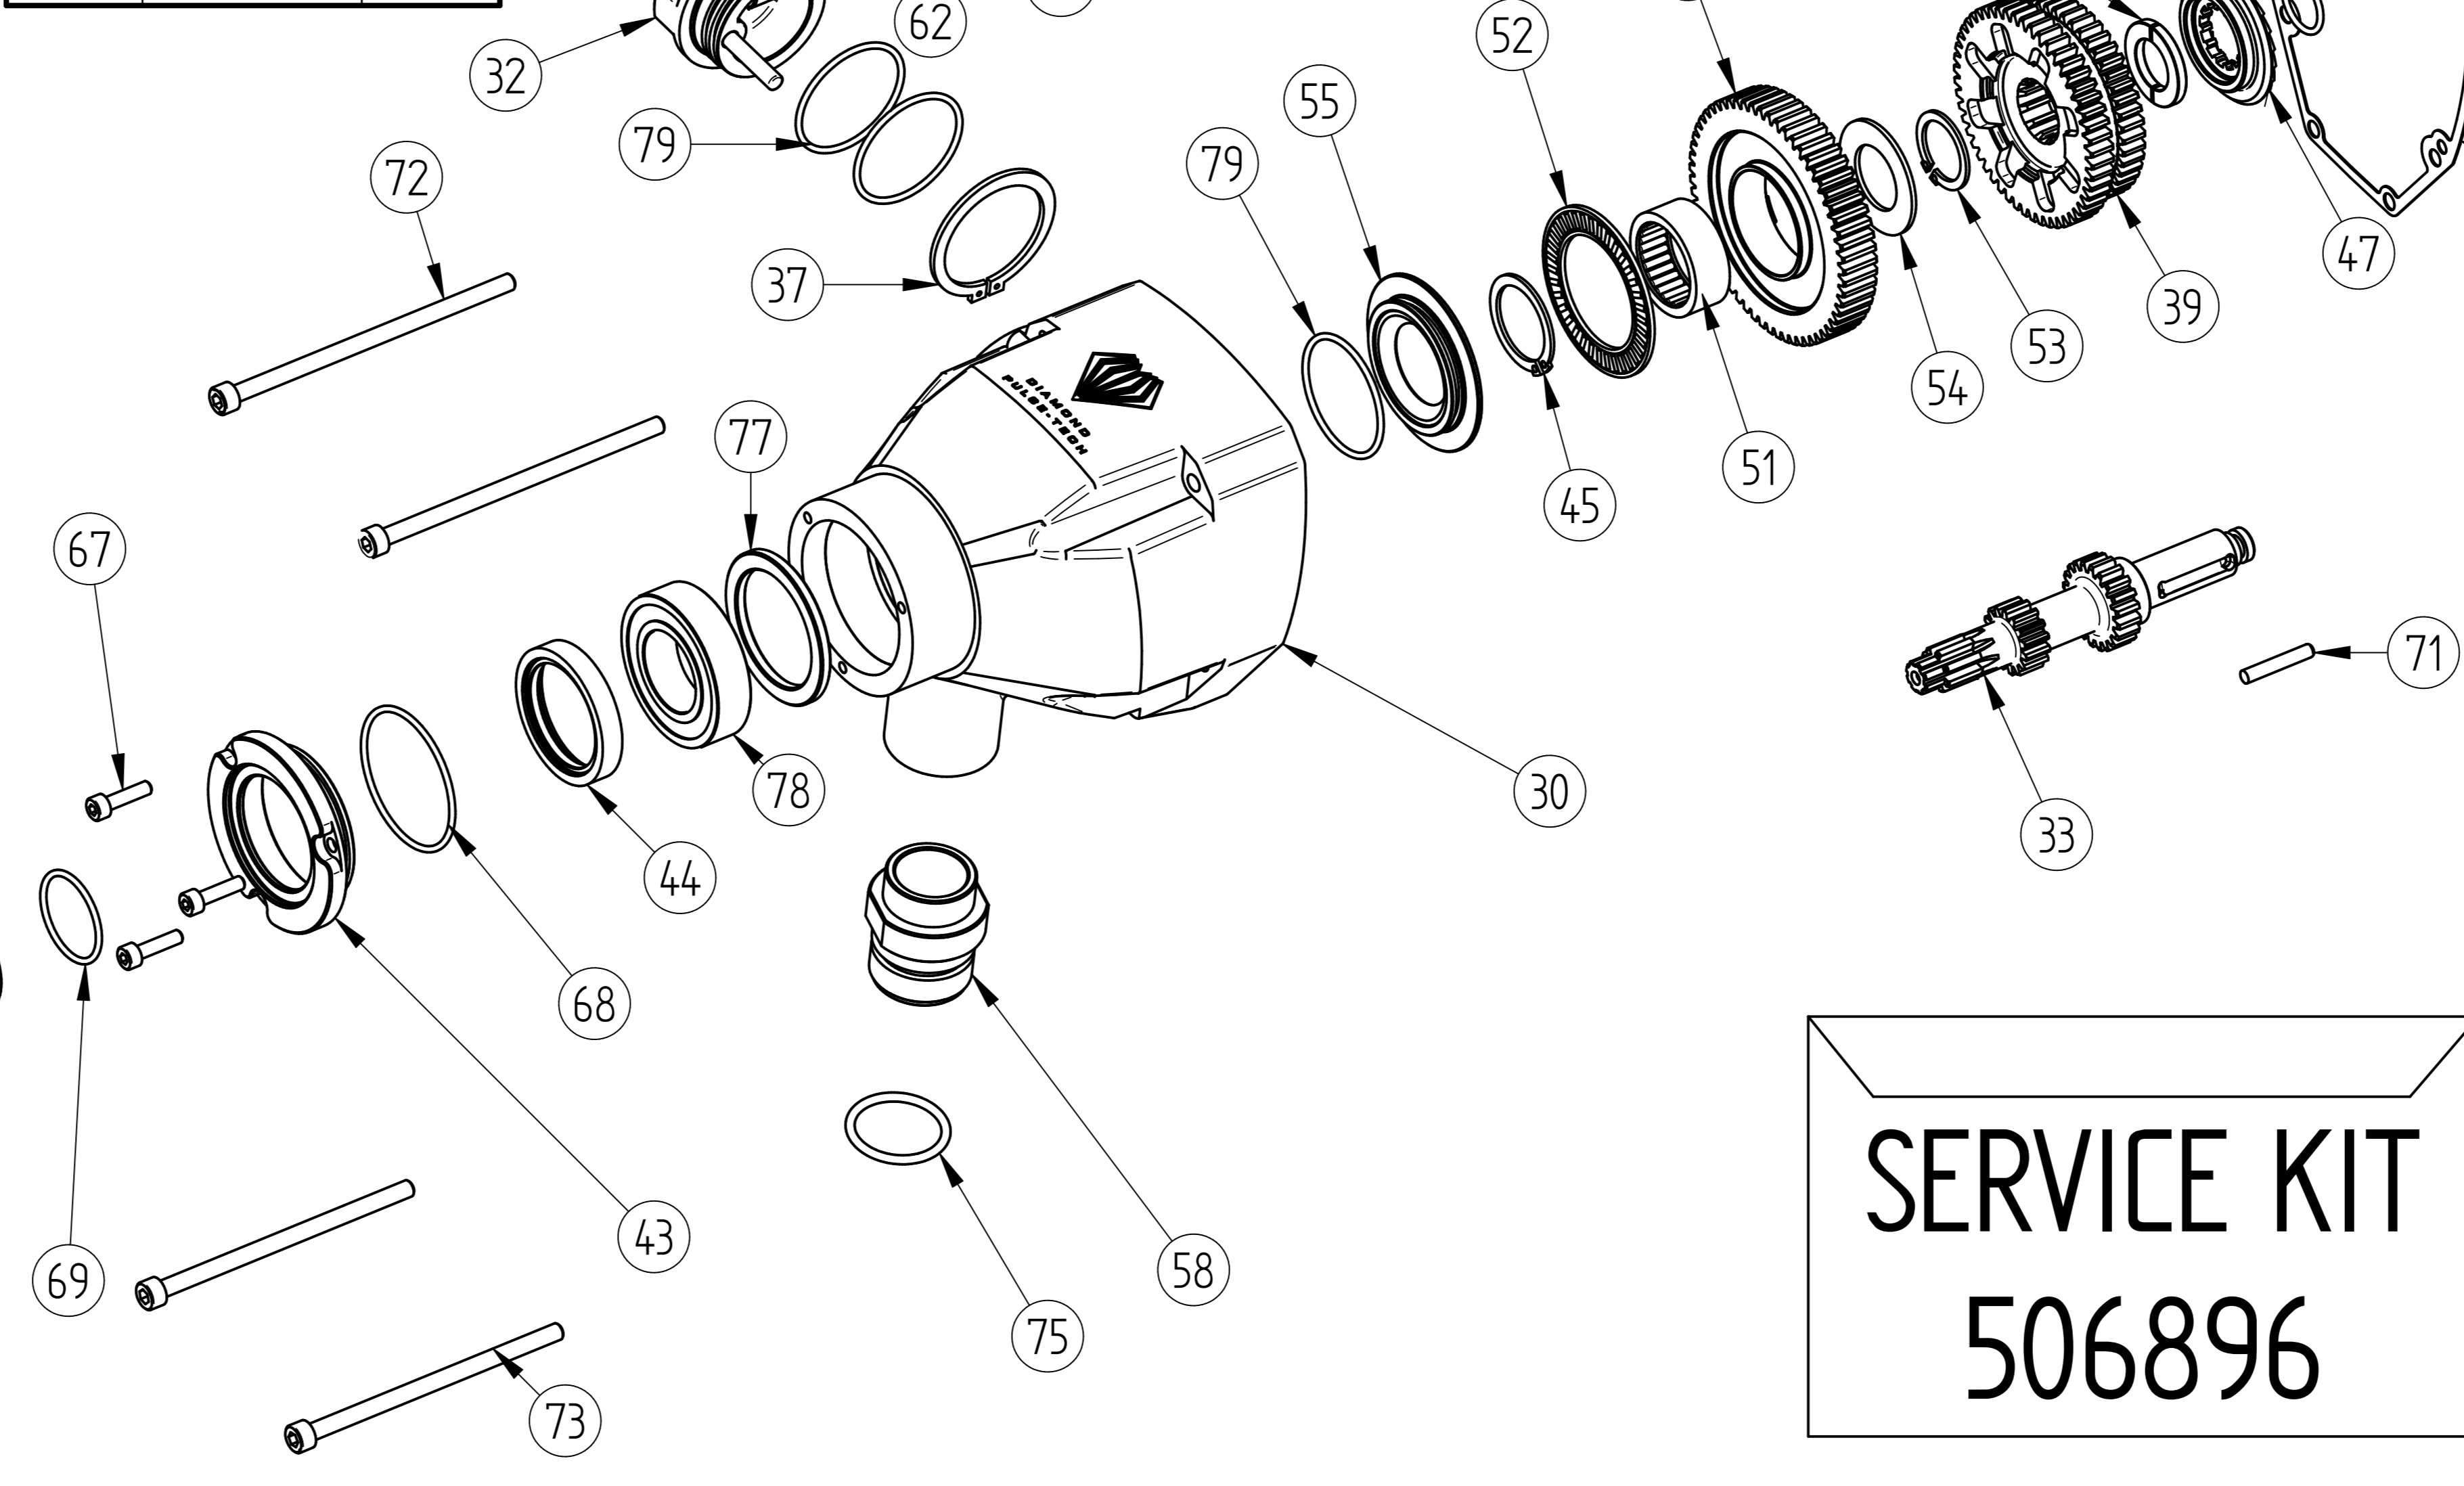

ITEM 2

ITEM	CODE	Q.TY	ITEM	CODE	Q.TY	ITEM	CODE	Q.TY
82	506281	1	86	501157	1	90	506771	1
83	500190	1	87	501156	1	91	506346	1
84	500903	1	88	503250	3	92	503237	1
85	506715	1	89	505874	2			

**SERVICE KIT
506896**

ITEM 30

ITEM	CODE	Q.TY
93	506789	1
94	501109	1
95	506168	2

ITEM 31

ITEM	CODE	Q.TY
93	506798.1	1
94	501750	1
95	506921	1

ITEM 57

ITEM	CODE	Q.TY
101	500030	1
102	500245	1
103*	501821	1

ITEM 34

ITEM	CODE	Q.TY	ITEM	CODE	Q.TY
110	506782	1	115	502213	2
111	502203	2	116	506927	1
112	502220	1	117	500119	1
113	506767	1			
114	502042	1			

ITEM 1

ITEM	CODE	Q.TY
120	506521-9005-DP	1
121	505343	1

ITEM 120

ITEM	CODE	Q.TY
131	506536	1
132	501869	1
133	502121	1
134	502184	1
135	502796	1
136	503940	1
137	502124	2
138	503166	2
139	502018	4
140	502125	2

ITEM 121

ITEM	CODE	Q.TY
152	500210	1
153	501750	1
154	500216	1

502970

506847

CH32

1 1/4 UNC

570

60

X = NON DISPONIBILE COME RICAMBIO
X = NOT AVAILABLE AS SPARE PART

DPT 2200 MA-36 (230V)
03/10/24