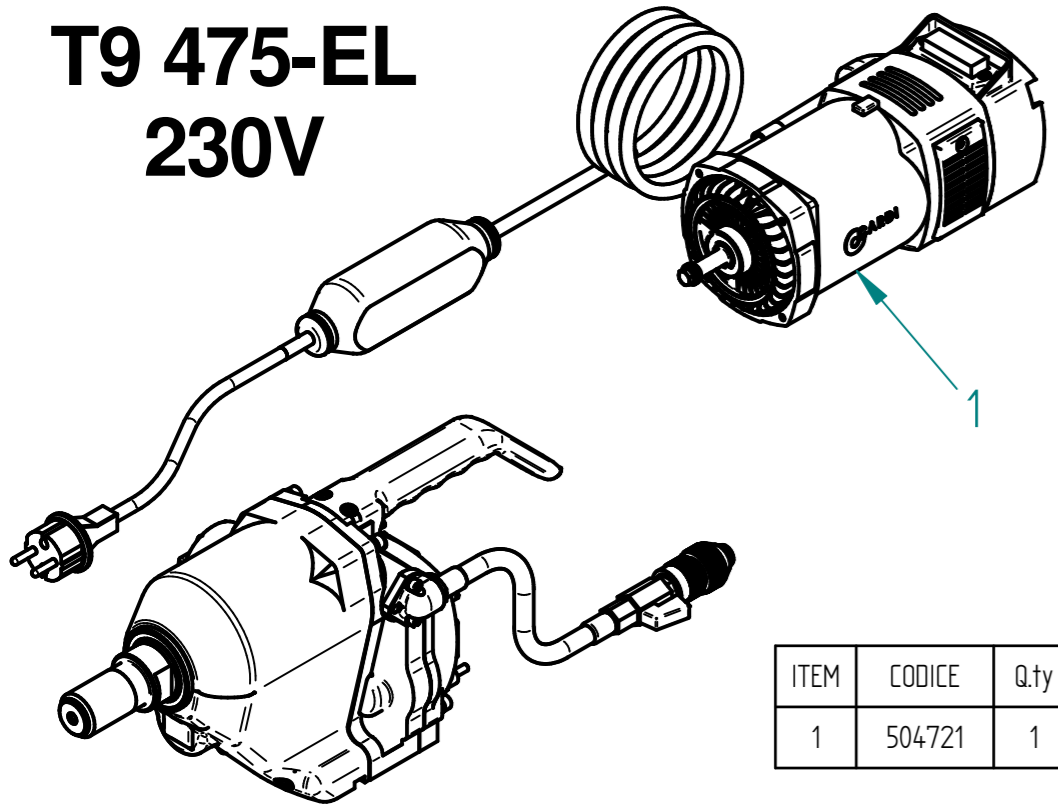

T9 475-EL 230V

ITEM	CODICE	Q.ty
1	504721	1

ITEM	CODICE	Q.ty
11	500133	1
12	500134	2
13	500135	1
14	500210	1

ITEM	CODICE	Q.ty
15	500322	1
16	503740	1
17	505770	1

ITEM	CODICE	Q.ty	ITEM	CODICE	Q.ty	ITEM	CODICE	Q.ty
31	500070	1	37	501720	1	43	502539	1
32	500162	1	38	501856	2	44	503250	2
33	500292	4	39	501859	1	45	503343	1
34	501156	1	40	501860	1	46	503348	1
35	501157	1	41	502163	1	47	503349	3
36	501332	1	42	502280	2	48	503392	1

ITEM	CODICE	Q.ty
21	500245	1
22	500322	1
23	501821	1
24	502612	1

ITEM	CODICE	Q.ty
61	501897	1
62	505764	1
63	501308	1
64	501282	1
65	501281	1
66	503956	1
67	501450	1

ITEM	CODICE	Q.ty	ITEM	CODICE	Q.ty
146	500120	1	147	500233	2
142	500032	2	148	500322	1
143	500035	2	149	502289	1
144	500096	1	150	503754	1
145	500119	1	151	505773	1